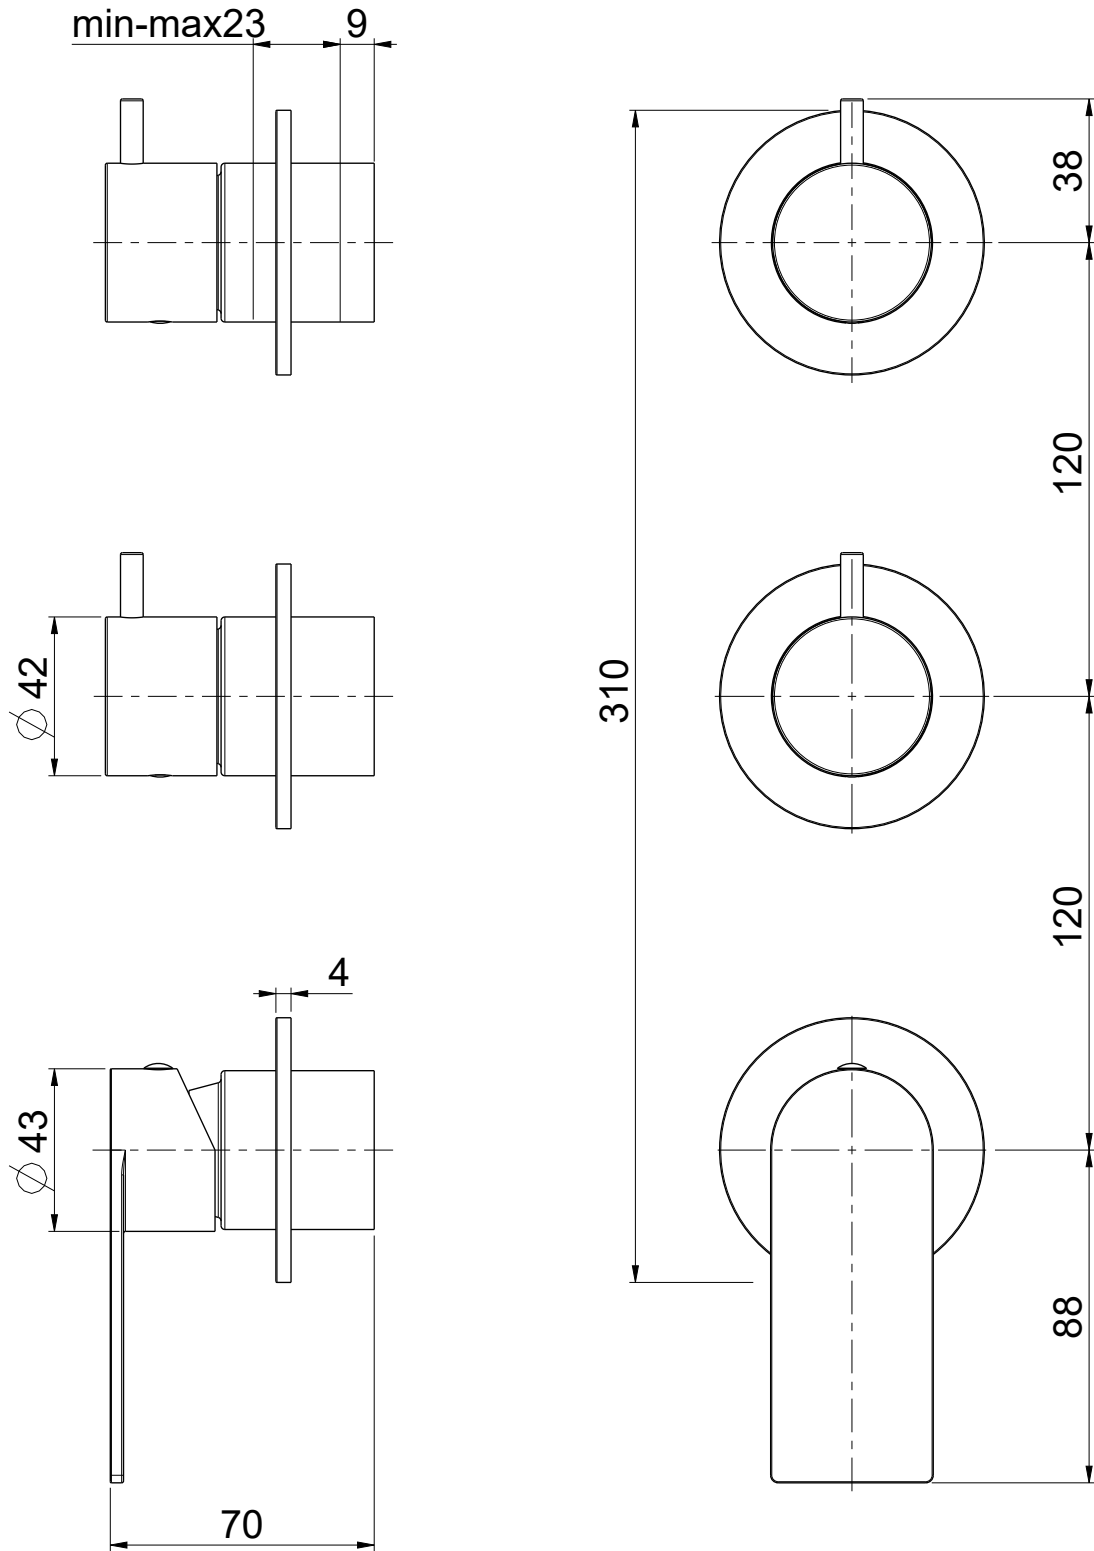

OIOLI
RUBINETTERIE

e-mail: mattia@oioli.com
 Via Pul Stretta, 10/12
 28024 Gozzano (No) Italy
 Tel. 0322 956338
 Fax 0322 912094

DATA	9/12/2023	VERSIONE	PROGETTO	SCALA	CODICE DISEGNO
DISEGNATORE	B.F.	1.2		1:2	OITIED124RO

DESCRIZIONE
PARTI ESTERNE DOCCIA A PARETE C/DEV. 4 VIE TIKI

ARTICOLO
TIED124RO